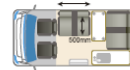

※5MTご希望の方はお問い合わせ下さい。

アルミパネルカラー

- ホワイト
- スチールブルーメタリック
- ポストンブルーメタリック
- パロックレッドメタリック
- シャンパンゴールド

レイアウト

Type-S

DRIVING TIME

DAY

NIGHT

Type-L

DRIVING TIME

DAY

NIGHT

Buddy108 価格表

※表示価格はすべて消費税込み表示です。
※この価格表は 2026年5月8日 現在のものです。

キャンパー架装部の装備（ノーマル/C³パッケージ）

高断熱アルミコンポジットパネル	シャワー付きシンク
アクリル二重窓（3か所）	給排水タンク13L
2WAYシェード（シェード/網戸）	FASPシート（後ろ向き）Type-S
エントランスドア網戸付き	ベンチシート（横向き）Type-L
ボトロニック残量計	2点式シートベルト
サブバッテリー115Ah *ノーマル	カセットコンロ
走行充電システム（SBC）*ノーマル	ポップアップテント（ジッパー＆ネット付き）
メイン照明、照明（LED）	シャワーフック（エントランス横）
集中スイッチ	外部電源、外部電源ケーブル
メインスイッチ（シェル部）	マーカーランプ（LED/後ろ2個）
テーブルセット	ハイマウントストラップランプ（LED）
オルタネーター70A	