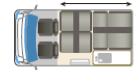

Type-L

DRIVING TIME

DAY

NIGHT

Buddy108 価格表

※表示価格はすべて消費税込み表示です。
※この価格表は 2026年5月8日 現在のものです。

キャンパー架装部の装備（ノーマル/C³パッケージ）

高断熱アルミコンポジットパネル	シャワー付きシンク
アクリル二重窓（3か所）	給排水タンク13L
2WAYシェード（シェード/網戸）	FASPシート（後ろ向き）Type-S
エントランスドア網戸付き	ベンチシート（横向き）Type-L
ボトロニック残量計	2点式シートベルト
サブバッテリー115Ah *ノーマル	カセットコンロ
走行充電システム（SBC）*ノーマル	ポップアップテント（ジッパー＆ネット付き）
メイン照明、照明（LED）	シャワーフック（エントランス横）
集中スイッチ	外部電源、外部電源ケーブル
メインスイッチ（シェル部）	マーカーランプ（LED/後ろ2個）
テーブルセット	ハイマウントストラップランプ（LED）
オルタネーター70A	